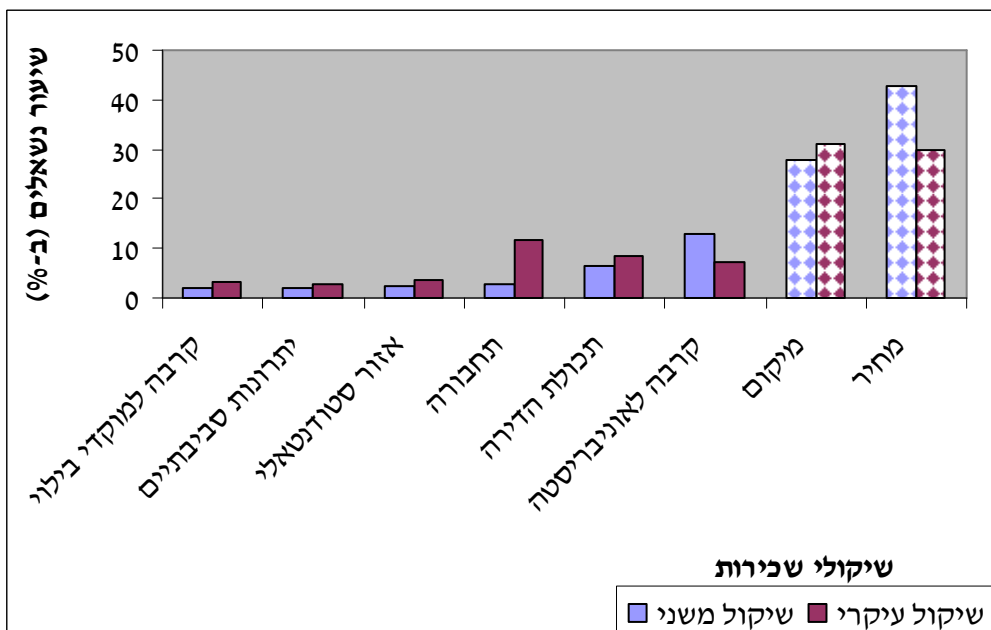

התפלגות סוגי הדיור הסטודנטיאליים

- 57% מכלל הנשאלים אינם גרים בשכירות (דירה בבעלותם או אצל ההורים)
- כ-5% בלבד מהנשאלים גרים במגורי סטודנטים
- כמחצית מהנשאלים הגרים בחיפה, מתגוררים כיום בשכירות

התפלגות השיקולים העיקריים בשכירת דירה

T.O.M. - תפיסת העיר התחתית על ידי ציבור הסטודנטים בחיפה