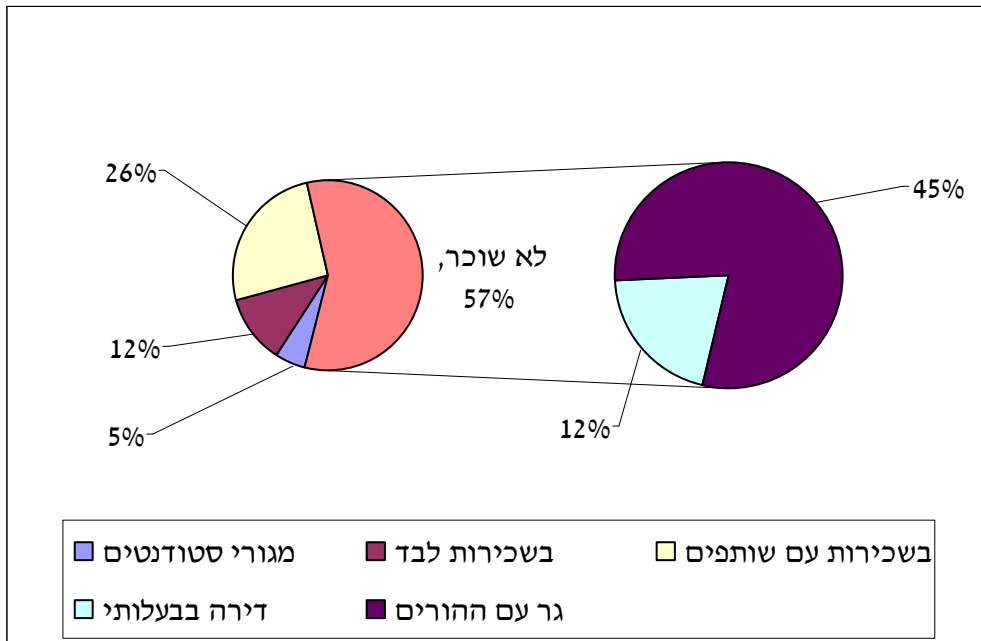

התפלגות סוגי הדיור הסטודנטיאליים

- 57% מכלל הנשאלים אינם גרים בשכירות (דירה בבעלותם או אצל ההורים)
- כ-5% בלבד מהנשאלים גרים במגורי סטודנטים
- כמחצית מהנשאלים הגרים בחיפה, מתגוררים כיום בשכירות

התפלגות השיקולים העיקריים בשכירת דירה

T.O.M. - תפיסת העיר התחתית על ידי ציבור הסטודנטים בחיפה